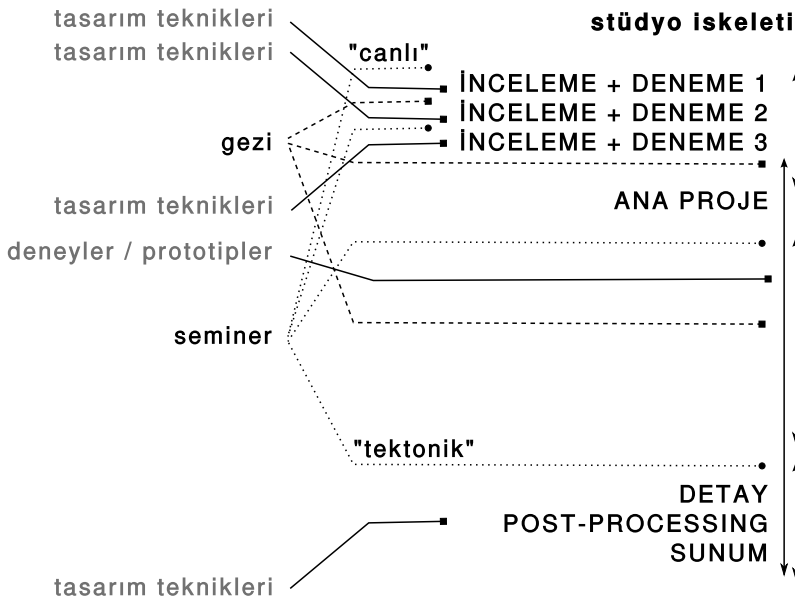

# CANLI

mimari proje 4-5 nizam onur sönmez

off-center / kenarlar  
kenarlar.blogspot.com

mimarlık araştırmaları için bir stüdyo

"Canlı" stüdyo, mimarlığın tasarım, inşa, yaşam döngüsü ve diğer yönlerden dinamik, etkileşimli, adaptif kavranışlarını araştırır.

Stüdyo katılımcıları canlıların mekansal stratejileri ile mekanın canlılığa ait özellikleri arasında gidip gelen derinlemesine vaka incelemeleri ve tasarım denemeleri üzerinden araştırmalarının teknik ve kavramsal bileşenlerini üreterek kendi geliştirecekleri proje konularına aşamalı olarak yaklaşılırlar.

Bu süreçte vaka incelemelerine dayanan denemeler, tekniğe dönük egzersizler, kent içi geziler, seminerler, sunumlar, misafir katılımcılar, okuma, yazma ve tartışmalar birbirini besler.